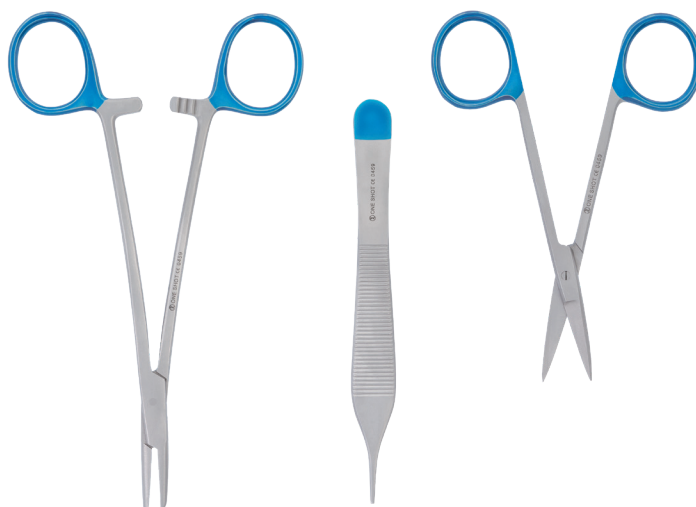

Set de suture

Composition

1 Ciseaux à Iris droits	11,5 cm
1 Pince Adson sans griffe	12 cm
1 Porte-aiguille de Halsey	15 cm

Référence interne	Référence de commande		Conditionnement	Emballage
7003531	OSLA2	25	Barquette	Double