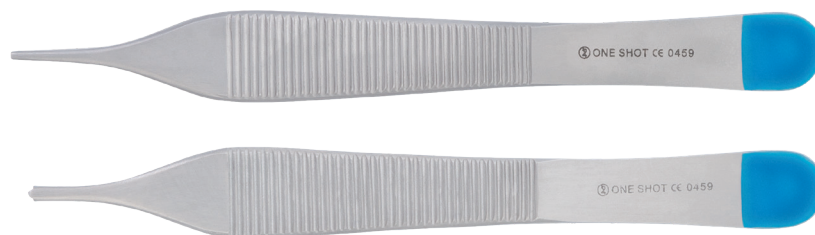

LES SETS

Set de chirurgie esthétique

Composition

1 Ciseaux de Metzenbaum courbes	18 cm
1 Ciseaux Iris courbes	11,5 cm
1 Pince Micro Adson à griffes	12 cm
1 Pince de Debakey	15 cm
2 Pinces Halsted courbe sans griffe	12,5 cm
2 Pinces de Kocher droites à griffes	14 cm
1 Porte-aiguille de Baumgartner	14 cm
1 Paire d'écarteurs de Farabeuf	15 cm
2 Crochets de Gillis	18 cm

Référence interne	Référence de commande		Conditionnement	Emballage
7003522	OSCHIRESTH1	20	Barquette	Double

Set de petite chirurgie - Dermatologie

Composition

1 Crochet de Gillis	18 cm
1 Ciseaux de Ragnel-Kilner	14 cm
1 Pince Micro Adson à griffes	12 cm
1 Pince Halsted courbe sans griffe	12,5 cm
1 Porte-aiguille de Halsey	13 cm

Référence interne	Référence de commande		Conditionnement	Emballage
7003533	OSNRPHM	20	Barquette	Double

Set ablation fils

Composition

1 Pince Micro Adson sans griffe	12 cm
1 Pince Adson à griffes	12 cm

Référence interne	Référence de commande		Conditionnement	Emballage
7003520	OS2PHM	25	Barquette	Double

Set de suture - LIPO

Composition

1 Ciseaux à Iris droits	11,5 cm
1 Pince Adson à griffes	12 cm
1 Porte-aiguille de Halsey	13 cm

Référence interne	Référence de commande		Conditionnement	Emballage
7003530	OSLA	25	Barquette	Double