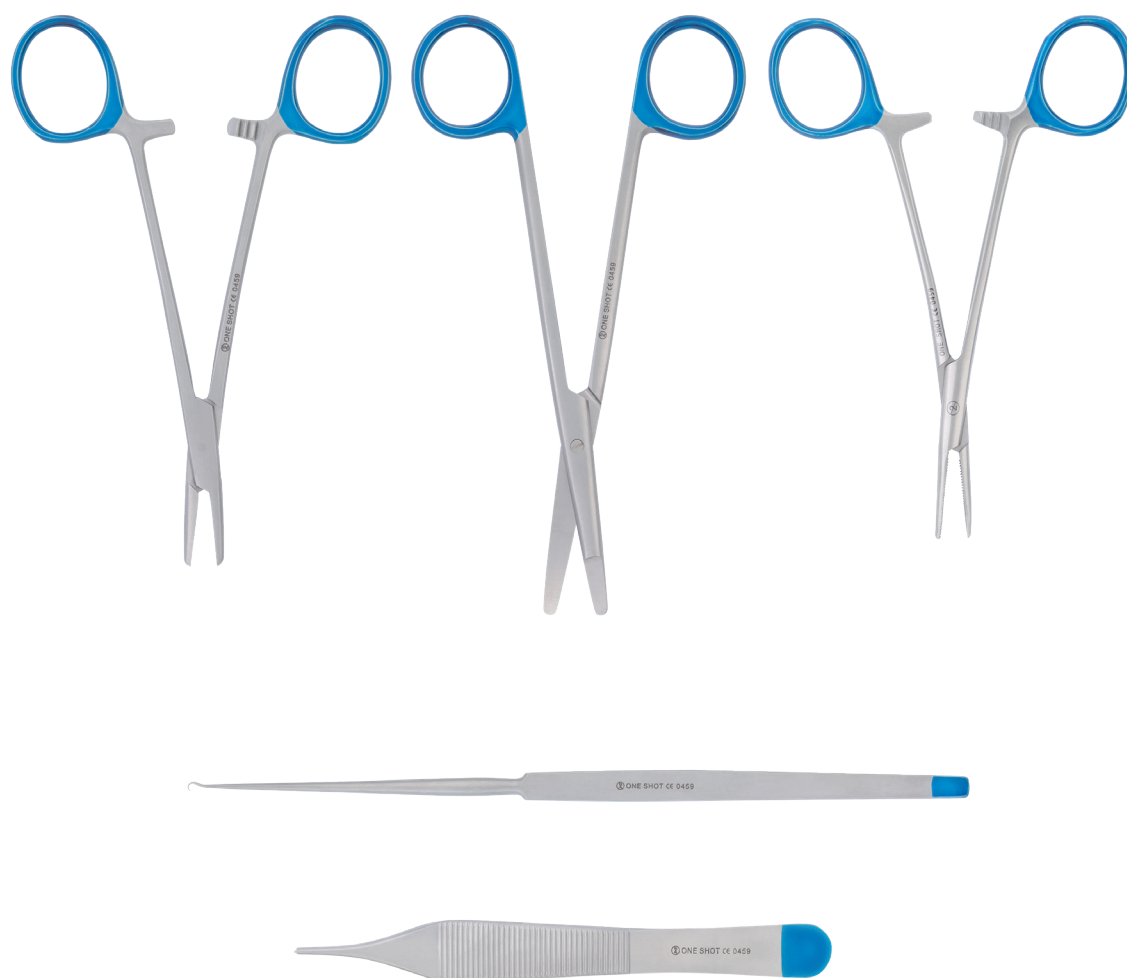

LES SETS

Set de chirurgie esthétique

Composition

1 Ciseaux de Metzenbaum courbes	18 cm
1 Ciseaux Iris courbes	11,5 cm
1 Pince Micro Adson à griffes	12 cm
1 Pince de Debakey	15 cm
2 Pinces Halsted courbe sans griffe	12,5 cm
2 Pinces de Kocher droites à griffes	14 cm
1 Porte-aiguille de Baumgartner	14 cm
1 Paire d'écarteurs de Farabeuf	15 cm
2 Crochets de Gillis	18 cm

Référence interne	Référence de commande		Conditionnement	Emballage
7003522	OSCHIRESTH1	20	Barquette	Double

Set de petite chirurgie - Dermatologie

Composition

1 Crochet de Gillis	18 cm
1 Ciseaux de Ragnel-Kilner	14 cm
1 Pince Micro Adson à griffes	12 cm
1 Pince Halsted courbe sans griffe	12,5 cm
1 Porte-aiguille de Halsey	13 cm