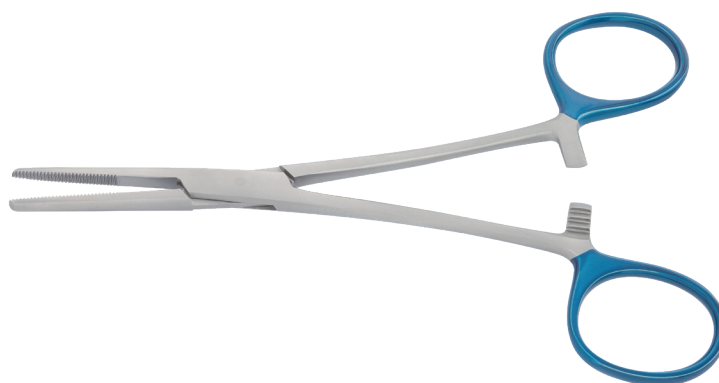

Pince Kelly droite sans griffe

Référence interne	Référence de commande	↔	📦	Conditionnement
7003573	SAT164	14 cm	15	Boîte