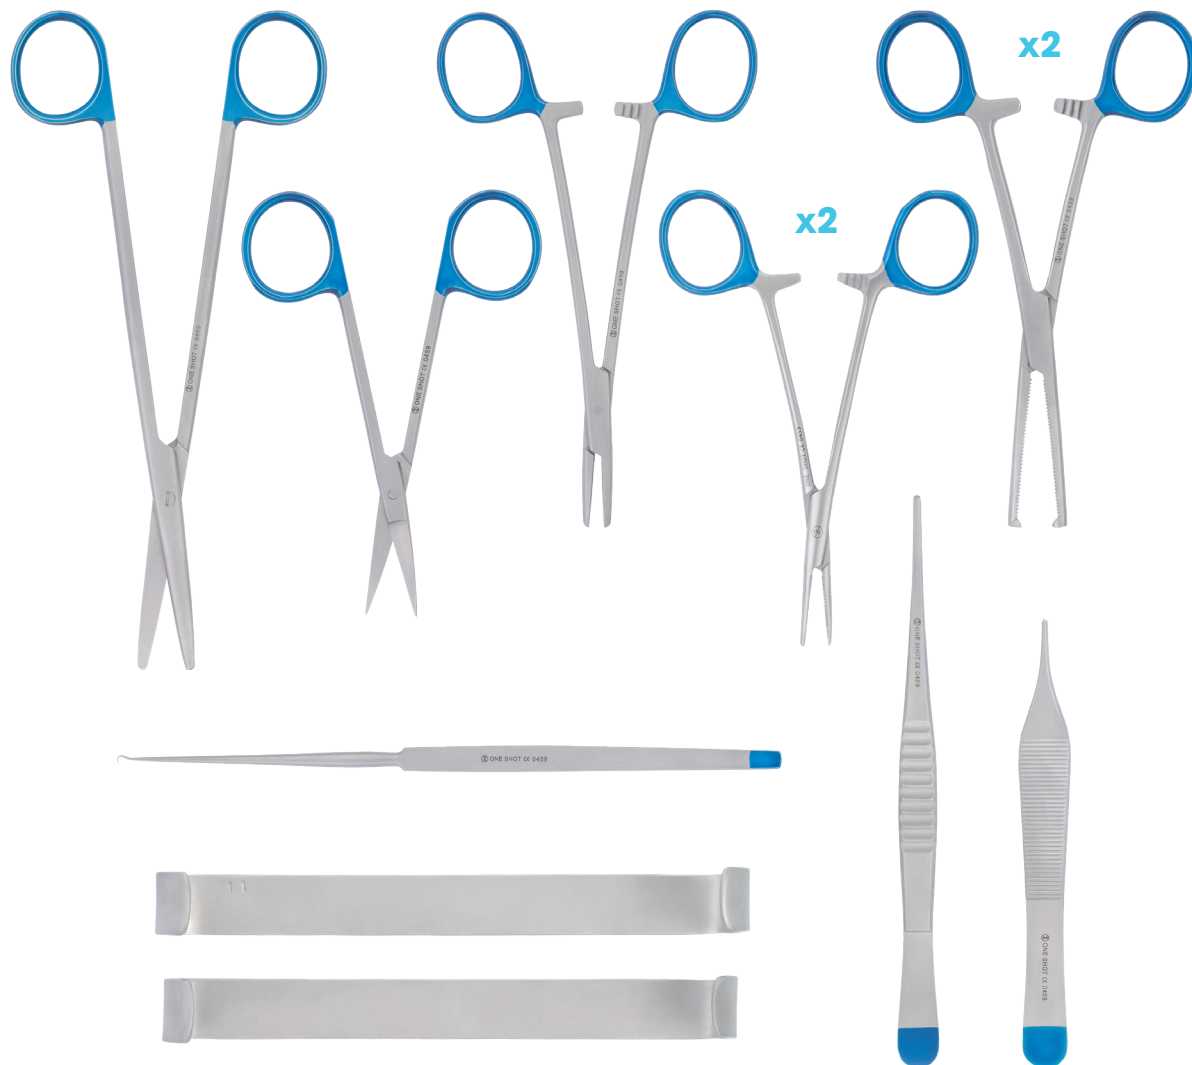

LES AVANTAGES

- **Gain de temps**
- **Optimisation des coûts**
- **Simplicité / Facilité**
- **Sécurité / Qualité**

La bande d'identification bleue en complément du symbole , permet un repérage clair et immédiat des instruments à usage unique.

LES SETS

Set de chirurgie esthétique

Composition

1 Ciseaux de Metzenbaum courbes	18 cm
1 Ciseaux Iris courbes	11,5 cm
1 Pince Micro Adson à griffes	12 cm
1 Pince de Debakey	15 cm
2 Pinces Halsted courbe sans griffe	12,5 cm
2 Pinces de Kocher droites à griffes	14 cm
1 Porte-aiguille de Baumgartner	14 cm
1 Paire d'écarteurs de Farabeuf	15 cm
2 Crochets de Gillis	18 cm

Référence interne	Référence de commande		Conditionnement	Emballage
7003522	OSCHIRESTH1	20	Barquette	Double

Set de petite chirurgie - Dermatologie

Composition

1 Crochet de Gillis	18 cm
1 Ciseaux de Ragnel-Kilner	14 cm
1 Pince Micro Adson à griffes	12 cm
1 Pince Halsted courbe sans griffe	12,5 cm
1 Porte-aiguille de Halsey	13 cm

Set de petite chirurgie fine

Composition

1 Pince Micro Adson à griffes	12 cm
1 Pince Micro Adson sans griffe	12 cm
2 Pinces Halsted courbes sans griffe	12,5 cm
1 Pince de Kocher droite à griffes	14 cm
1 Porte-aiguille de Halsey	13 cm
1 Ciseaux de Brophy courbes	14 cm
1 Cupule	