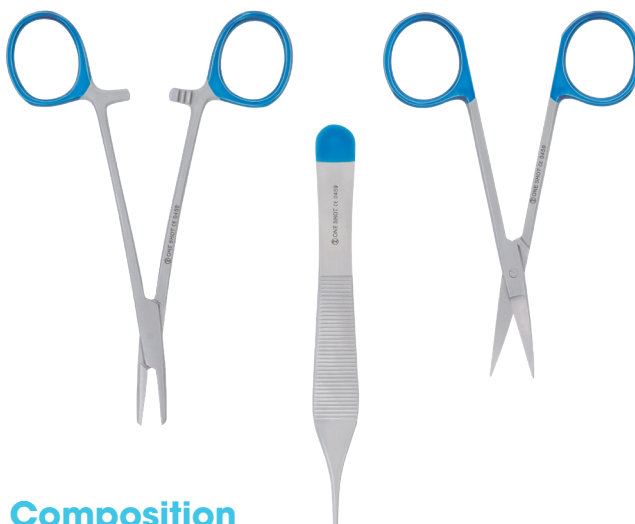

Set de suture

Composition

1 Ciseaux à Iris droits	11,5 cm
1 Pince Adson sans griffe	12 cm
1 Porte-aiguille de Halsey	15 cm

Référence interne	Référence de commande		Conditionnement	Emballage
7003531	OSLA2	25	Barquette	Double

Set de suture fine

Composition

1 Ciseaux à Iris courbes	11,5 cm
1 Pince Micro-Adson à griffes	12 cm
1 Porte-aiguille de Halsey	13 cm

Référence interne	Référence de commande		Conditionnement	Emballage
7003532	OSLC	25	Barquette	Double

Set de petite chirurgie fine

Composition

1 Pince Micro Adson à griffes	12 cm
1 Pince Micro Adson sans griffe	12 cm
2 Pinces Halsted courbes sans griffe	12,5 cm
1 Pince de Kocher droite à griffes	14 cm
1 Porte-aiguille de Halsey	13 cm
1 Ciseaux de Brophy courbes	14 cm
1 Cupule	