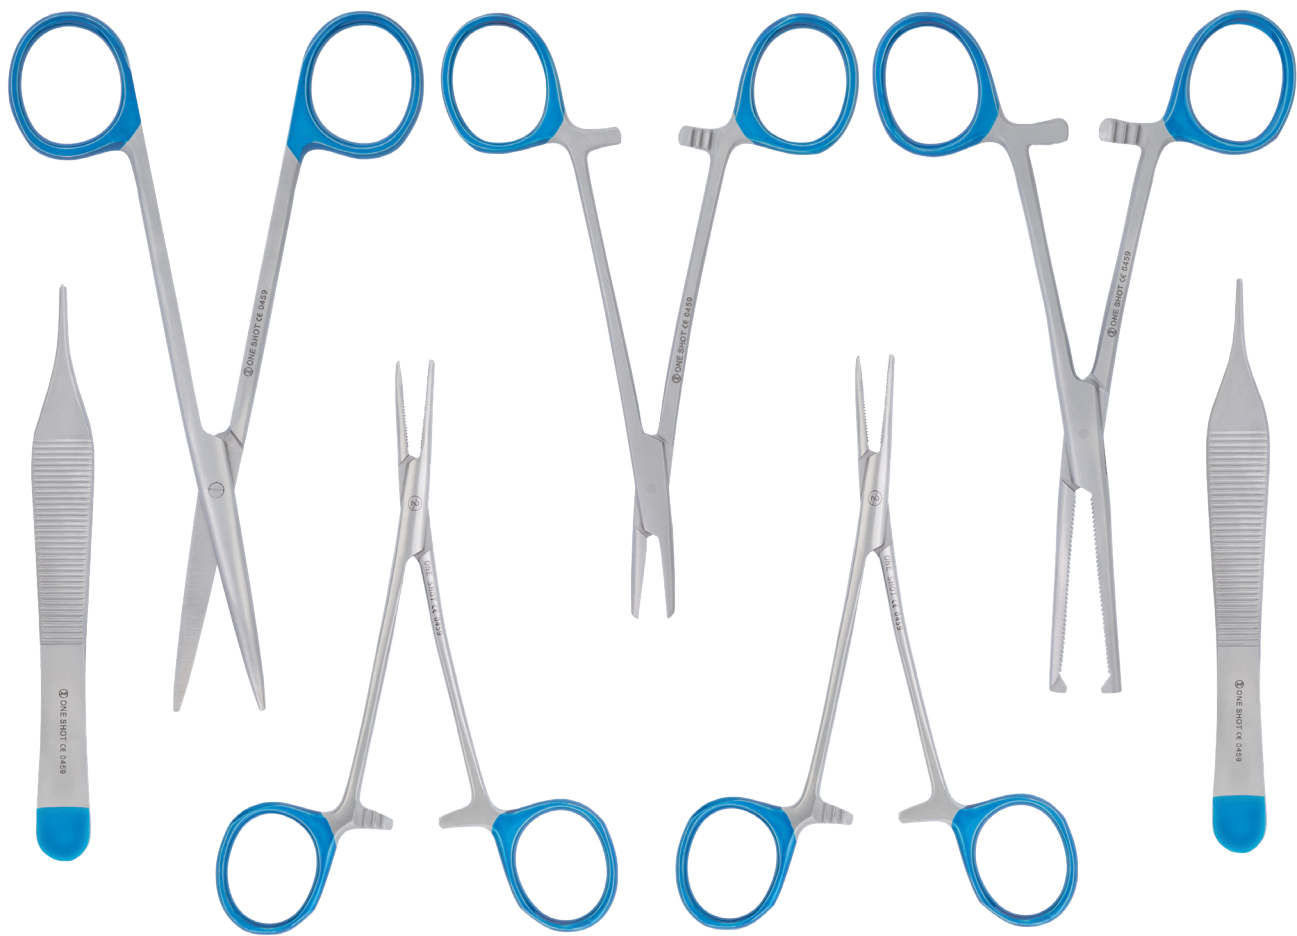

Set de suture fine

Composition

1 Ciseaux à Iris courbes	11,5 cm
1 Pince Micro-Adson à griffes	12 cm
1 Porte-aiguille de Halsey	13 cm

Référence interne	Référence de commande		Conditionnement	Emballage
7003532	OSLC	25	Barquette	Double

Set de petite chirurgie fine

Composition

1 Pince Micro Adson à griffes	12 cm
1 Pince Micro Adson sans griffe	12 cm
2 Pinces Halsted courbes sans griffe	12,5 cm
1 Pince de Kocher droite à griffes	14 cm
1 Porte-aiguille de Halsey	13 cm
1 Ciseaux de Brophy courbes	14 cm
1 Cupule	